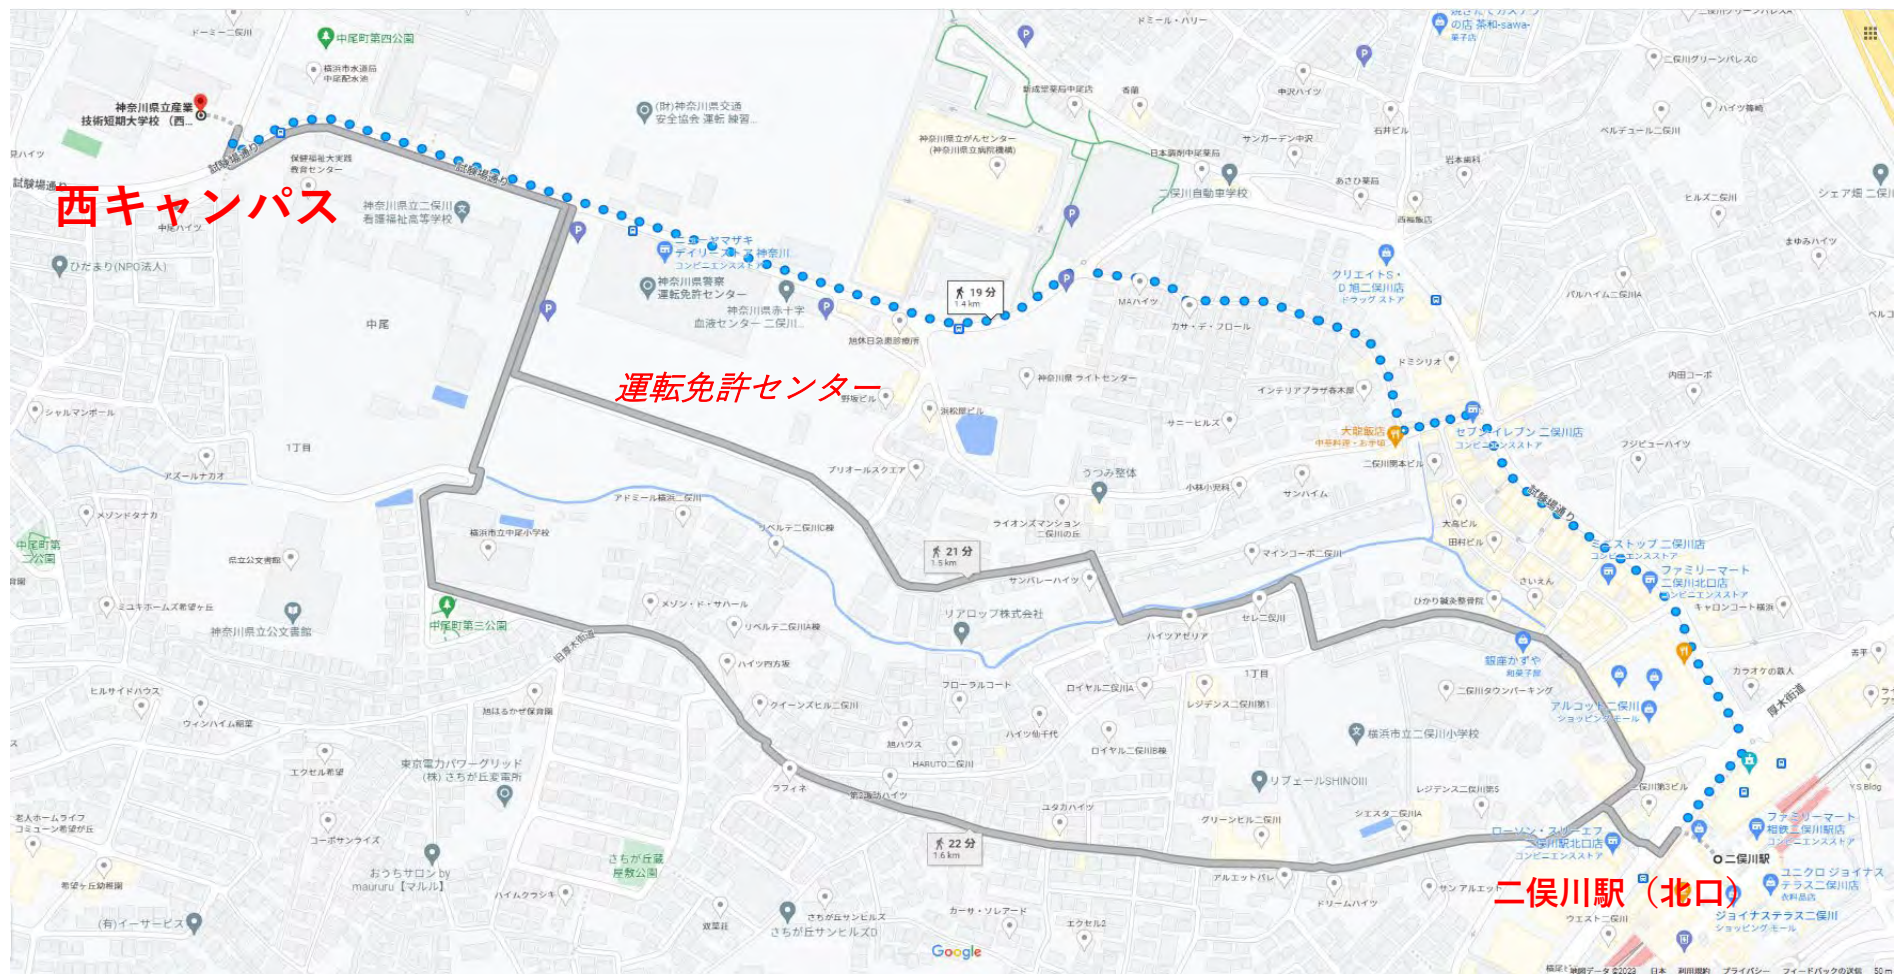

# 神奈川県立産業技術短期大学校 西キャンパス 案内図

○相鉄線 二俣川駅（北口）より 徒歩 18分程度

○二俣川駅バスターミナル 1番のりば「旭23」系統「運転免許センター循環」乗車～「中尾町」下車 10分程度

☆二俣川駅（北口）から徒歩の場合 運転免許センターの通り沿い を 道なりに進んでください。

進行方向 向かって右手前側に「東キャンパス」がありますが 試験会場は 奥側の「西キャンパス」です。

お間違えのないよう、ご注意ください。