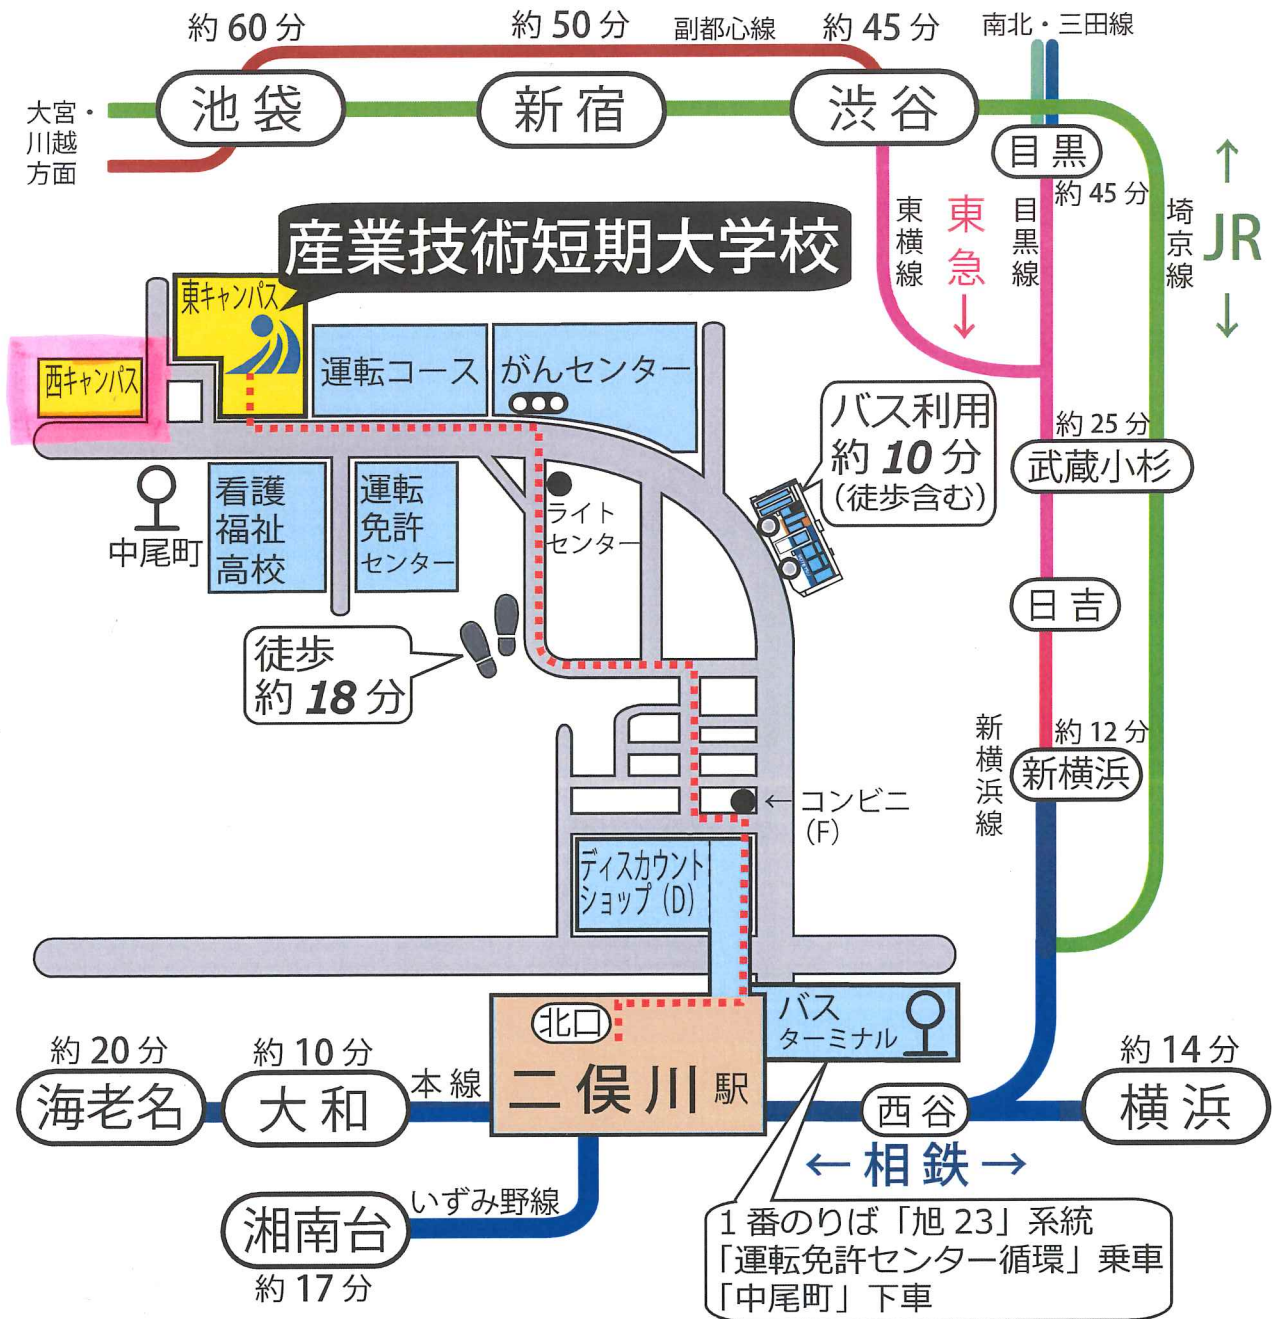

JR直通 + 東急直通運転開始!

都心 ⇄ 二俣川 乗換なし通学拡大!

神奈川県立

産業技術短期大学校

〒241-0815 横浜市旭区中尾 2-4-1 電話：045-363-1231 (代表)