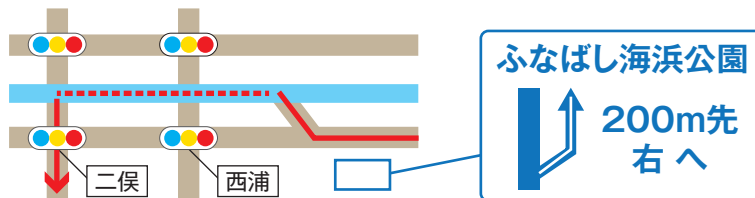

● 当日ご来場されるお客様

抽選・入札申込書へ必要事項をご記入下さい。

当日は『申込書』の受付のみとなります。
会場で抽選会・入札会の結果発表は行いません。厳正な管理の元、抽選及び入札内容を確認し、後日担当営業員から結果をご連絡致します。

会場ご案内図

千葉方面からのアクセス

R357を右車線で走行し「ふなばし海浜公園」を目印に側道に入り、二つ目の信号「二俣」まで左車線で直進。「二俣」で左折し直進し、弊社を右手に通り過ぎてからUターン。