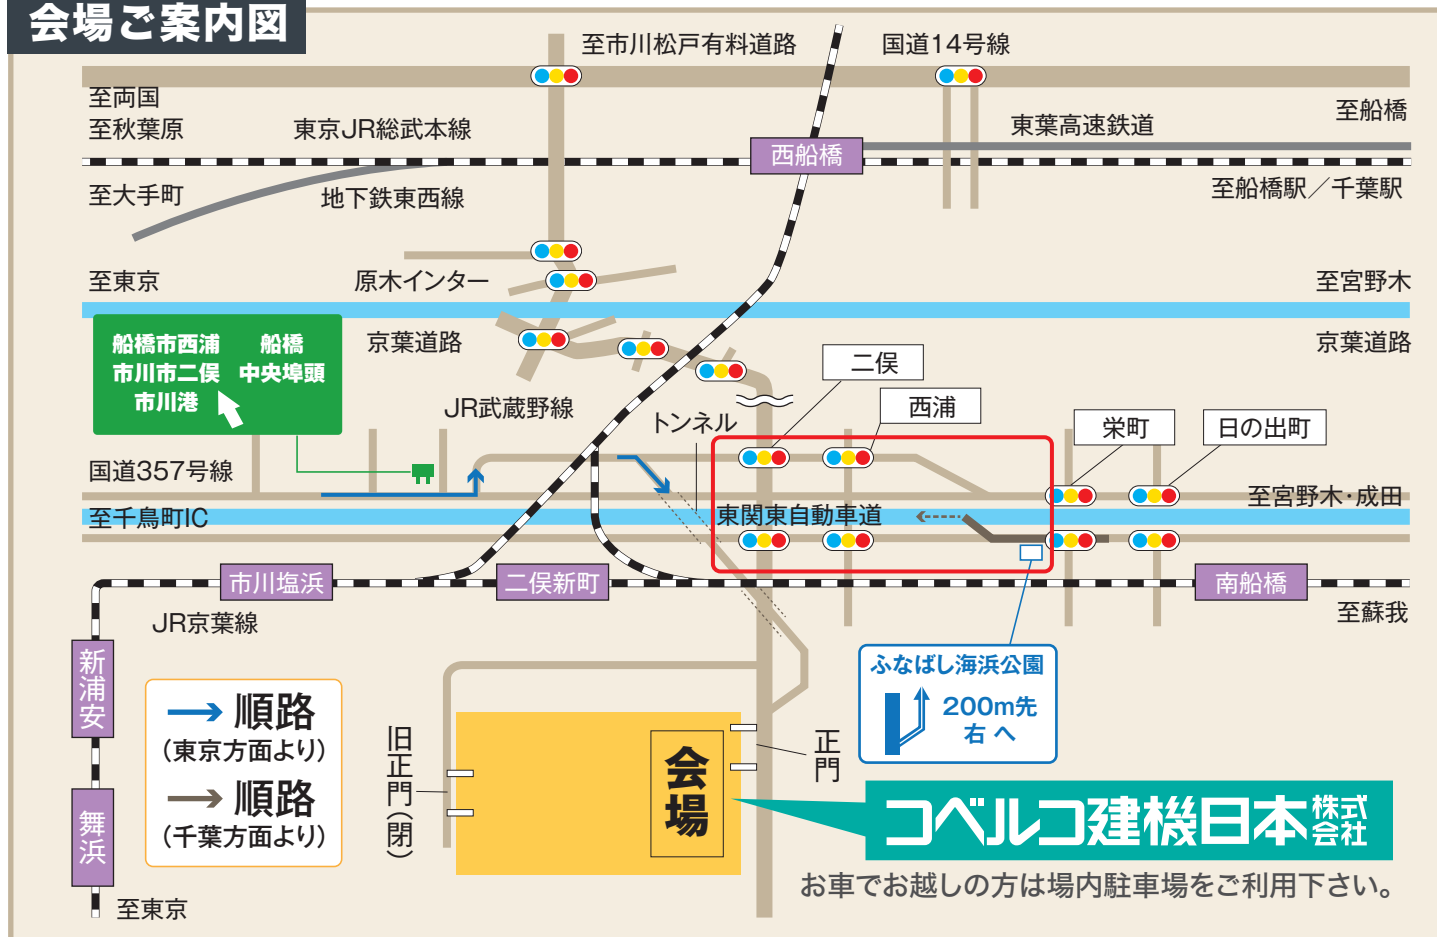

日程・時間

8/1 **土** 9:00~15:00

主催・会場

コベルコ建機日本株式会社
〒272-0002 千葉県市川市二俣新町17番地

コベルコ建機日本株式会社

抽選・入札のお申し込みについて

● 当日ご来場されないお客様

弊社担当営業員へご希望の機種と製造番号
(入札機は入札金額)をお申し出下さい。

● 当日ご来場されるお客様

抽選・入札申込書へ必要事項をご記入下さい。

当日は『申込書』の受付のみとなります。
会場で抽選会・入札会の結果発表は行いません。厳正な管理の元、抽選及び入札内容を確認し、後日担当営業員から結果をご連絡致します。

会場ご案内図

千葉方面からのアクセス

R357を右車線で走行し「ふなばし海浜公園」を目印に側道に入り、二つ目の信号「二俣」まで左車線で直進。「二俣」で左折し直進し、弊社を右手に通り過ぎてからUターン。

アクセスご案内

■お車をご利用の方

会場内の駐車場をご利用下さい。
スペースに限りがございますので、あらかじめご了承下さい。

■公共交通機関をご利用の方

- ① JR東京駅 京葉線(各駅) 約30分 ⇒ 二俣新町駅下車徒歩約10分
- ② 地下鉄東西線(日本橋または大手町) ⇒ 西船橋駅下車タクシー約10分

お問い合わせ先 お気軽にお問い合わせ下さい。